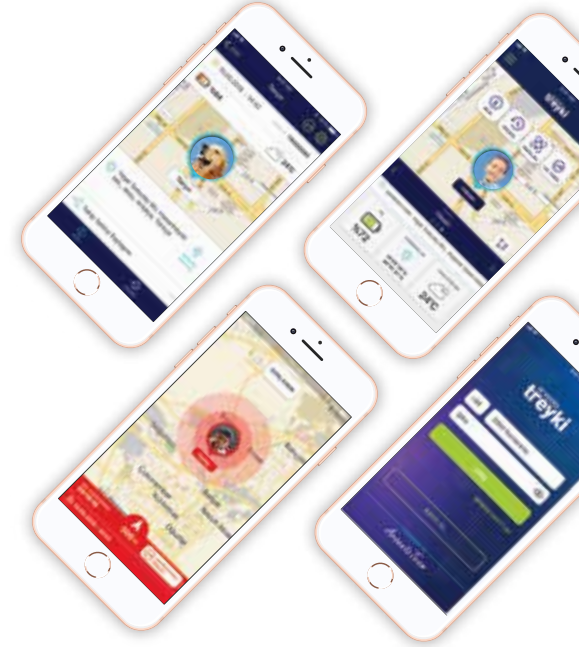

Treyki Mini ile Sevdikleriniz ile Bağlantıda Kalın

arvento
treyki
mini

7 Güne Kadar
Batarya
Süresi *

Acil
Durum
Tuşu

IP64
Koruma

Treyki Mini Takip Sistemi ile değerli varlıklarınızın ve sevdiklerinizin nerede olduğunu istediğiniz anda akıllı telefonunuzdan izleyebilir, belirlediğiniz güvenli alanlar dışına çıktıklarında haberdar olabilir, düşme/çarpma vb. durumlarda acil durum tuşuna basarak anında size ulaşmalarını sağlayabilirsiniz.

Sekiz farklı çalışma modu, düşük enerji tüketimi ve uzun operasyon süresi ile bir takip cihazında aradığınızdan fazlası Arvento Treyki Mini'de

* Batarya süresi kullanıcının tercih ettiği kullanım moduna göre 1-7 gün arasında değişkenlik gösterebilir.

TREYKİ MİNİ TAM SİZİN İÇİN

Treyki Mini'yi farklı çalışma modlarıyla aklınızın kaldığı, güvenliği için endişe duyduğunuz bütün sevdiklerinizin ve değerli varlıklarınızın takibi amacıyla kullanabilirsiniz.

- Alzheimer vb. riskli hastaların izlenmesinde
- Çocukların güvenliği ve izlenmesinde
- Engellilerin güvenliği ve izlenmesinde
- Evcil hayvanların izlenmesi ve kontrolünde
- Doğa sporu yapanların güvenliği ve izlenmesinde
- Değerli eşyaların ve malların takibinde
- Sahadaki ekiplerin ve operasyonun takibinde

8 ÖZEL ÇALIŞMA MODU

Farklı çalışma modlarıyla ihtiyacınıza özel çözümler sunan Treyki Mini Takip Sistemi siz ve sevdikleriniz için hayatı kolaylaştırıyor.

arvento
treyki
mini

STANDART MOD

YARIŞ MODU

ÇOCUK MODU

ÇANTA MODU

YAŞLI MODU

EVÇİL HAYVAN MODU

SPOR MODU

SOS ACİL DURUM MODU

TREYKİ MİNİ NESNE TAKİP SİSTEMİNİ KEŞFET

ANLIK TAKİP

GEÇMİŞ İZLEME

GÜVENLİ ALAN TANIMLAMA

ACİL DURUM YARDIM TUŞU

DÜŞÜK ENERJİ TÜKETİMİ

UZUN OPERASYON SÜRESİ

IP64 SUYA VE TOZA DAYANIKLI

DÜŞME, ÇARPMA ALARMI